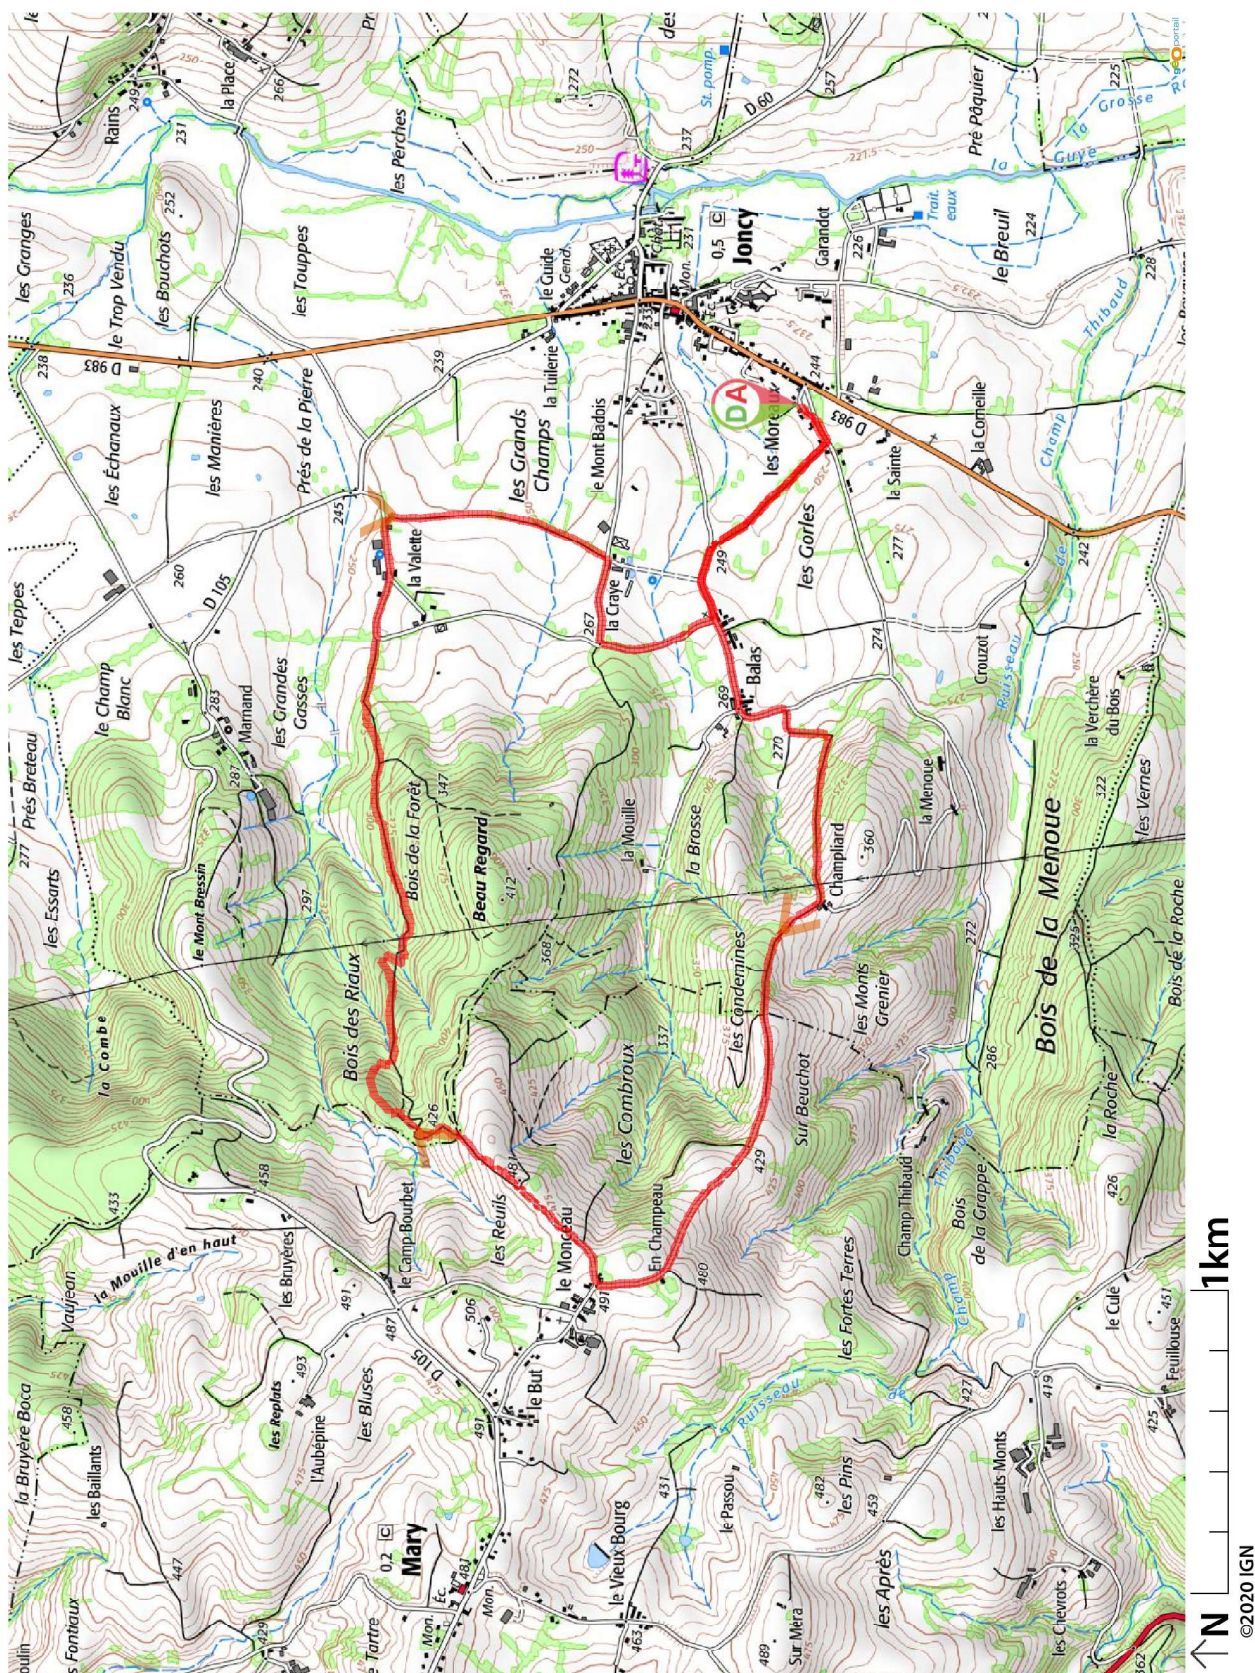

Randonnée du 03/03/2020 à 14:00

Une randonnée proposée par Bon Pied Bon Oeil

Randonnée n°3046029

Durée :	2h41m47	Difficulté :	
Distance :	9.36km	Retour point de départ :	Oui
Dénivelé positif :	356m	Activité :	Activité inconnue
Dénivelé négatif :	347m	Région :	Massif central
Point haut :	542m	Commune :	Joncy (71460)
Point bas :	288m		

Description

(D/A) Décrivez ici les instructions à partir du départ.

(D/A)

Points de passages

D/A

N 46.607789° / E 4.552361° - alt. 289m - km 0

D/A

N 46.607643° / E 4.552132° - alt. 294m - km 9.36

Informations pratiques

Donnez-nous votre avis sur : <https://www.visorando.com/randonnee-/3046029>

Téléchargez l'application Visorando pour suivre cette randonnée

Visorando et l'auteur de cette fiche ne pourront pas être tenus responsables en cas d'accident survenu sur ce circuit.